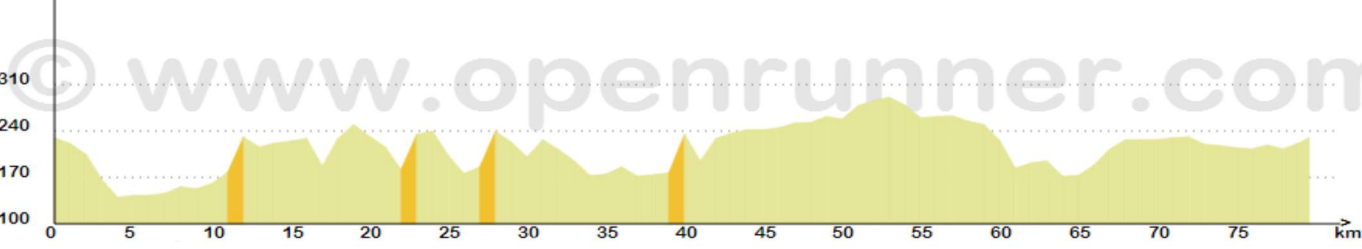

Circuit de « La Rastèle » (VA)

Distance: 80 km - Dénivelé: 850m

CASTELMAUROU
m^

[la_rastele-79]

CASTELMAUROU

<5% <7% <10% <15% >15%

© www.openrunner.com