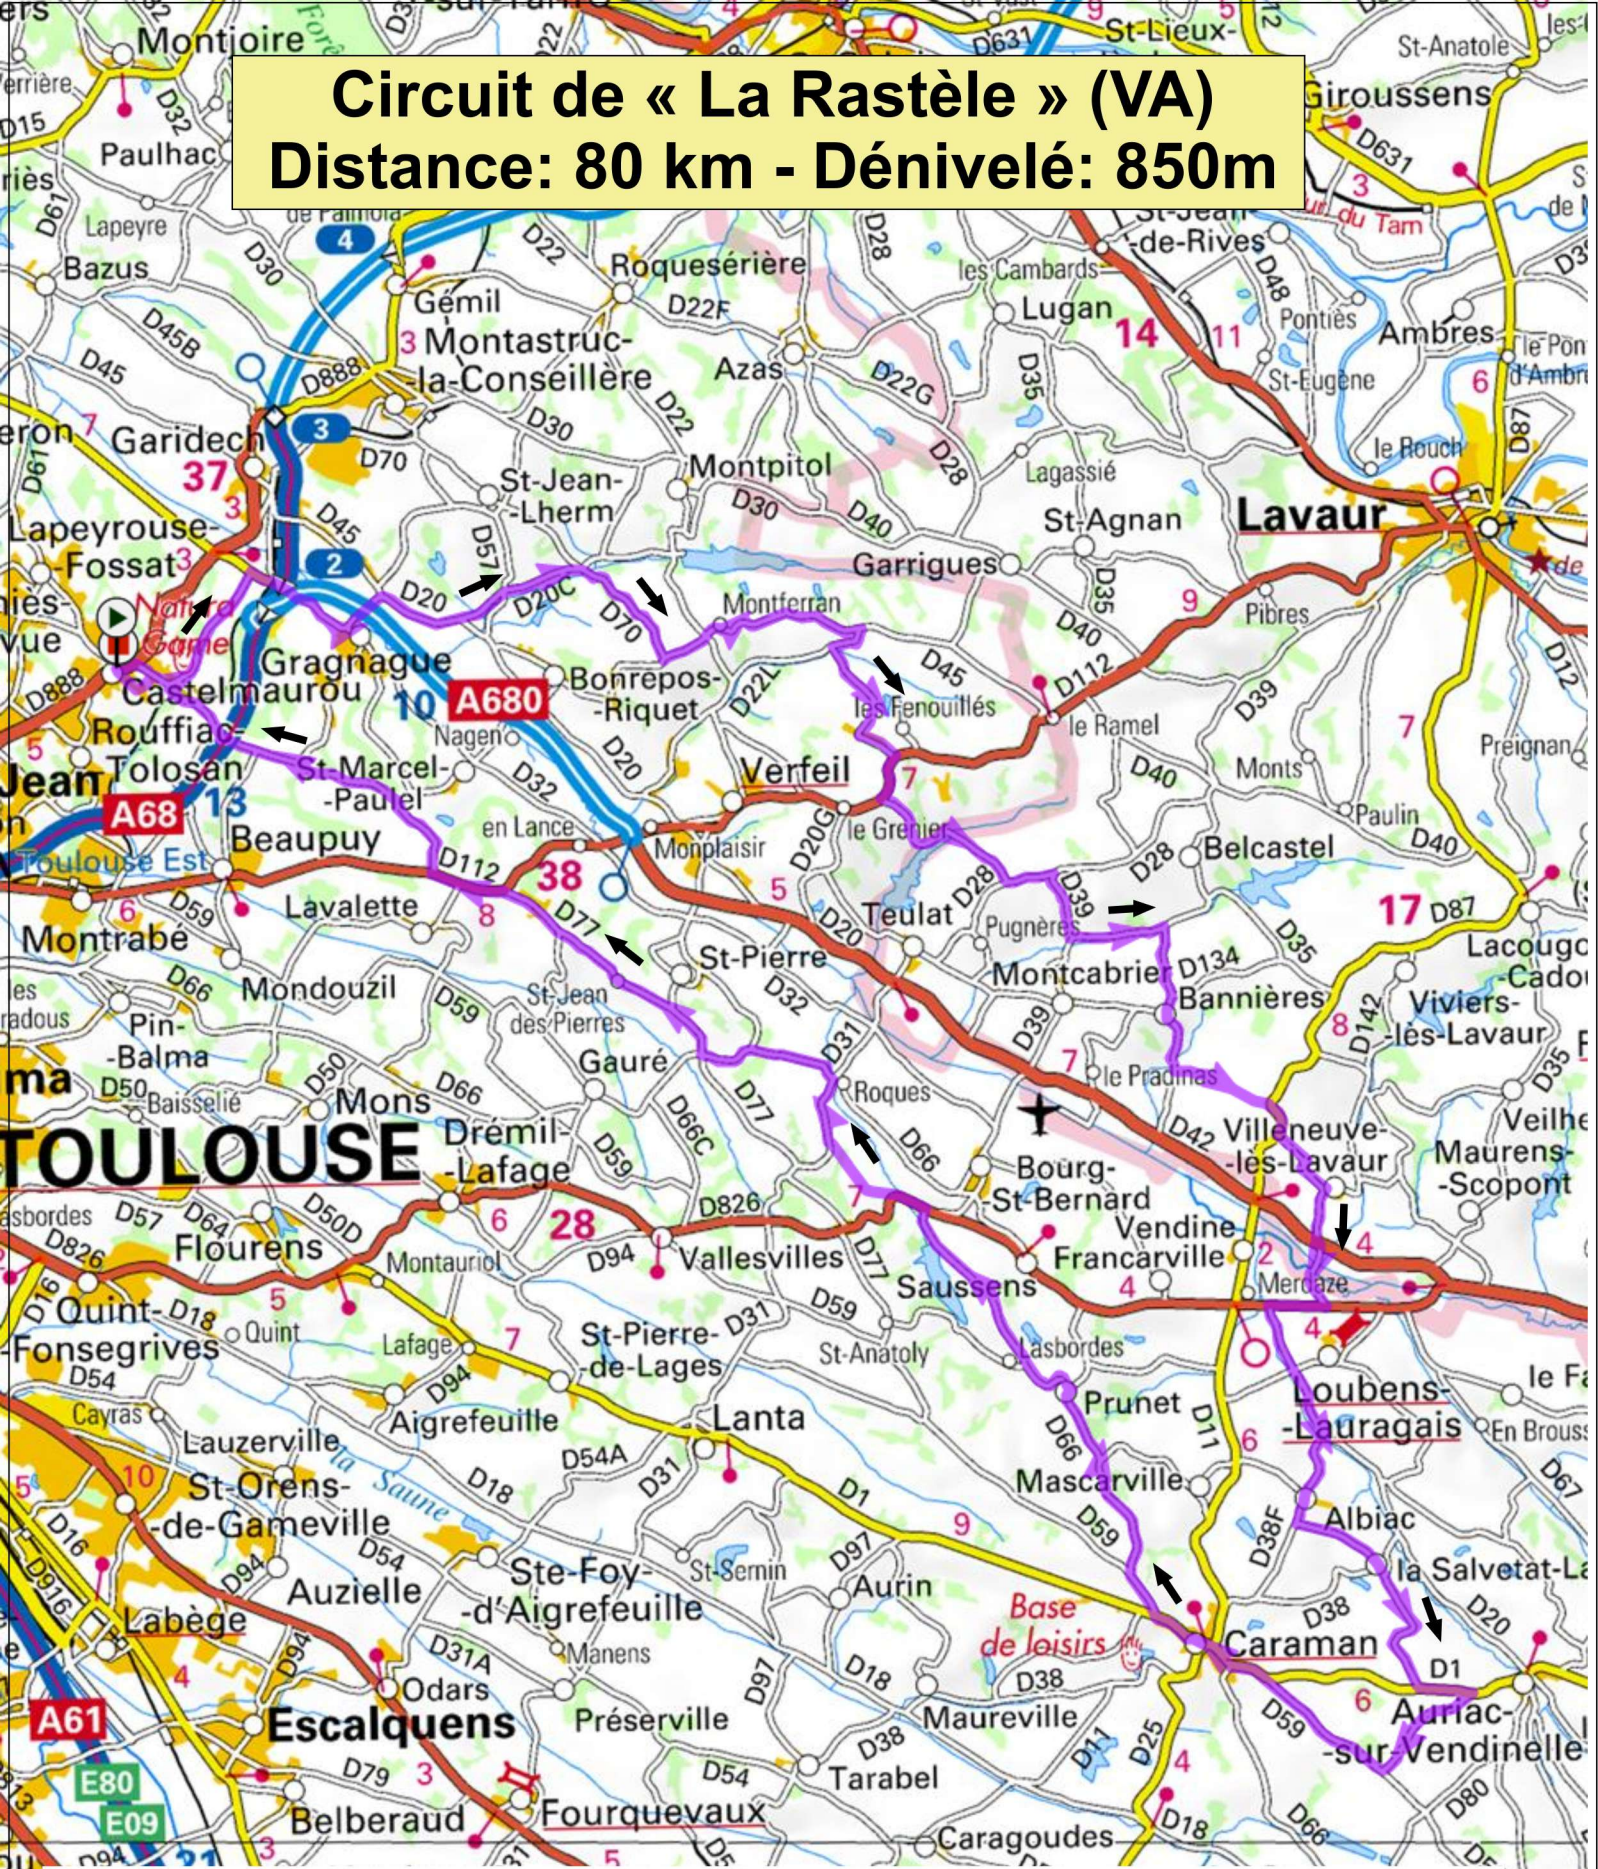

Circuit de « La Rastèle » (VA)

Distance: 80 km - Dénivelé: 850m

CASTELMAUROU
m^

[la_rastele-79]

CASTELMAUROU

<5% <7% <10% <15% >15%

© www.openrunner.com